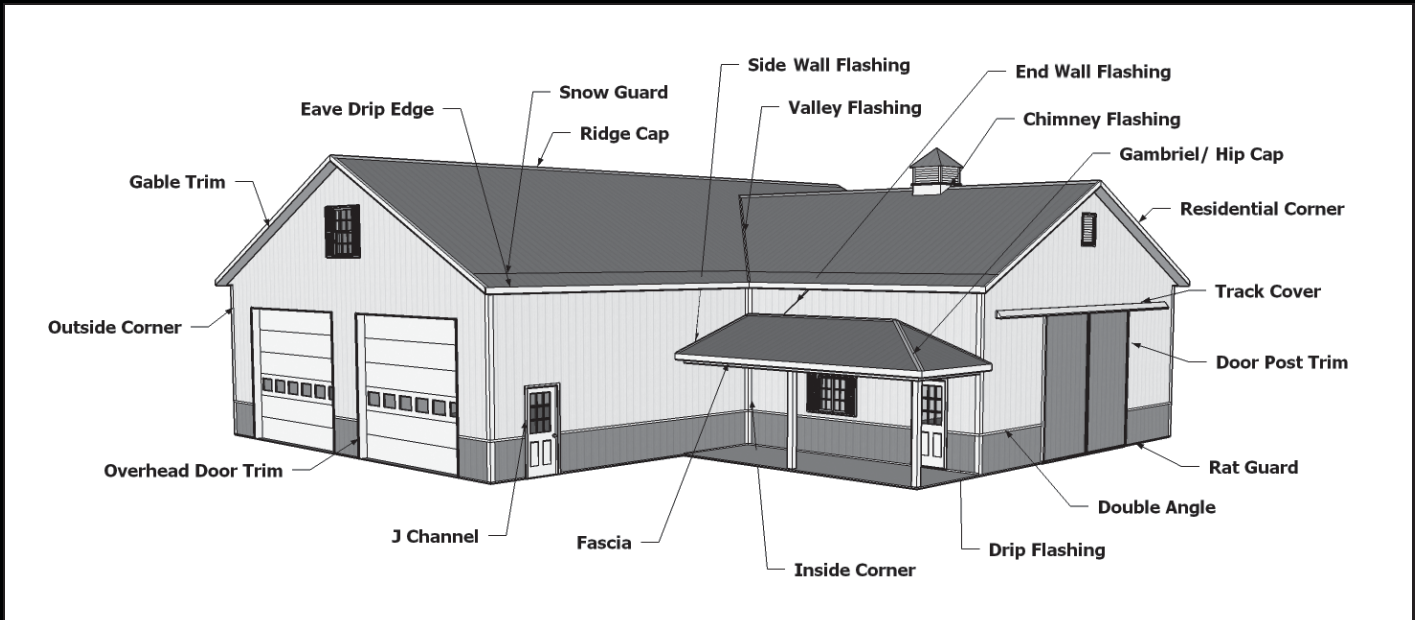

Burnished Slate Tex

Matte Black Tex

Colors shown may vary from actual paint.

<p>OUTSIDE CORNER</p>	<p>RESIDENTIAL CORNER</p>	<p>GABLE TRIM</p>	<p>INSIDE CORNER</p>	<p>TRANSITION</p>
<p>RIDGE CAP</p>	<p>J-METAL</p>	<p>DOUBLE ANGLE</p>	<p>RAT GUARD</p>	
<p>VALLEY FLASHING</p>	<p>TRACK COVER</p>	<p>DOOR POST TRIM</p>	<p>OVERHEAD DOOR TRIM</p>	
<p>SIDE WALL FLASHING</p>	<p>END WALL</p>	<p>GAMBRIEL/HIP CAP</p>	<p>MINI ANGLE</p>	<p>CHIMNEY FLASHING</p>
<p>FASCIA TRIM</p>	<p>DRIP EDGE</p>	<p>DRIP FLASHING</p>	<p>SNOW GUARD</p>	
<p>PARALLEL RIB</p>	<p>ELITE RIB</p>			